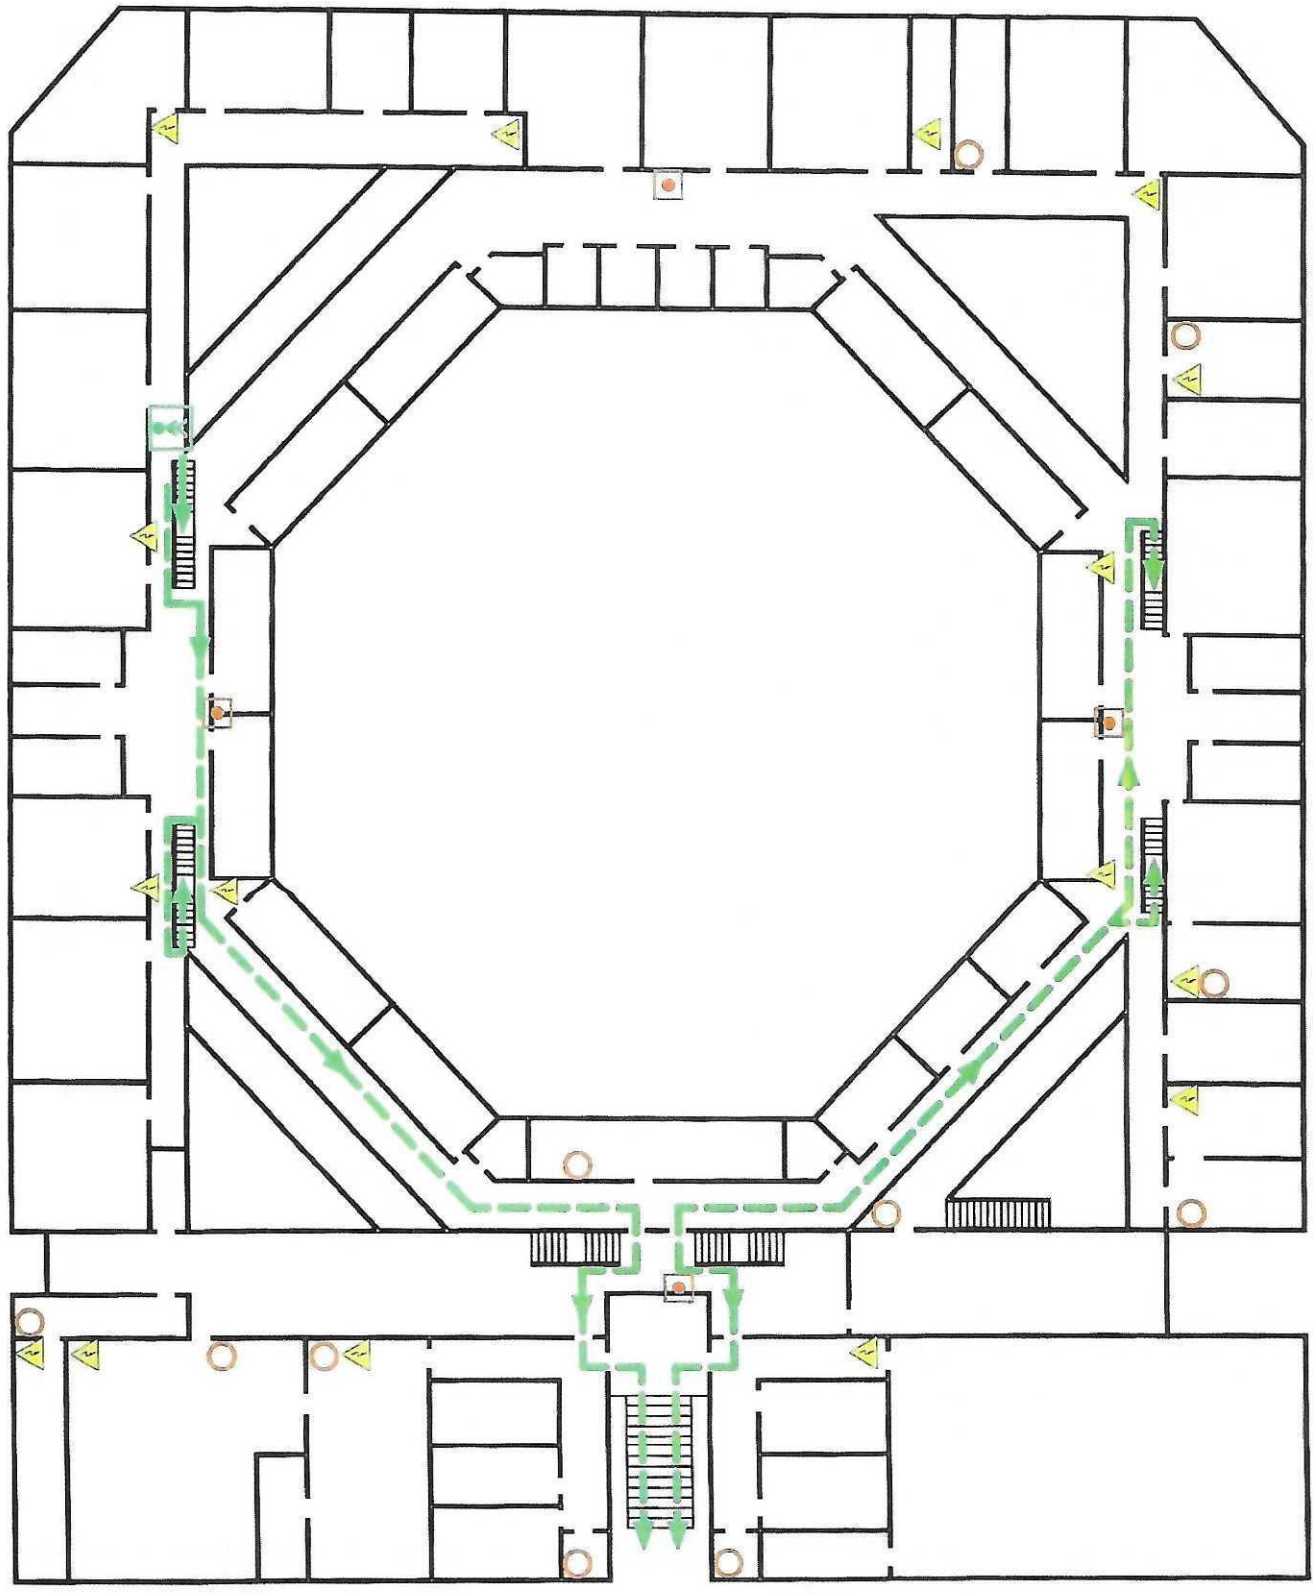

PIRMO AUKŠTO ŽMONIŲ EVAKAVIMO PLANAS

Evacuation plan of First floor

Tvirtinu:

Sutartiniai ženklai

-  Ugnies gesintuvas
Fire extinguisher
-  Gaisrinis čiaupas
Fire hydrant
-  Gaisrinės signalizacijos mygtukas
Fire alarm button
-  Elektros skydelis
Electric shield
-  Telefonas
Emergency phone
-  Pagrindinis evakuacijos kelias
Main exit (evacuation) route
-  Apsauginis evakuacijos kelias
Alternate exit (evacuation) route
-  Jūs esate čia (plano vieta)
You are here

**ANTRO AUKŠTO ŽMONIŲ
EVAKAVIMO PLANAS**
Evacuation plan of Second floor

Tvirinai:

Sutartiniai ženklai

-  Ugnies gesintuvas
Fire extinguisher
-  Gaisrinis čiaupas
Fire hydrant
-  Gaisrinės signalizacijos mygtukas
Fire alarm button
-  Elektros skydelis
Electric shield
-  Telefonas
Emergency phone
-  Pagrindinis evakuacijos kelias
Main exit (evacuation) route
-  Aisarginis evakuacijos kelias
Alternate exit (evacuation) route
-  Jūs esate čia (plano vieta)
You are here