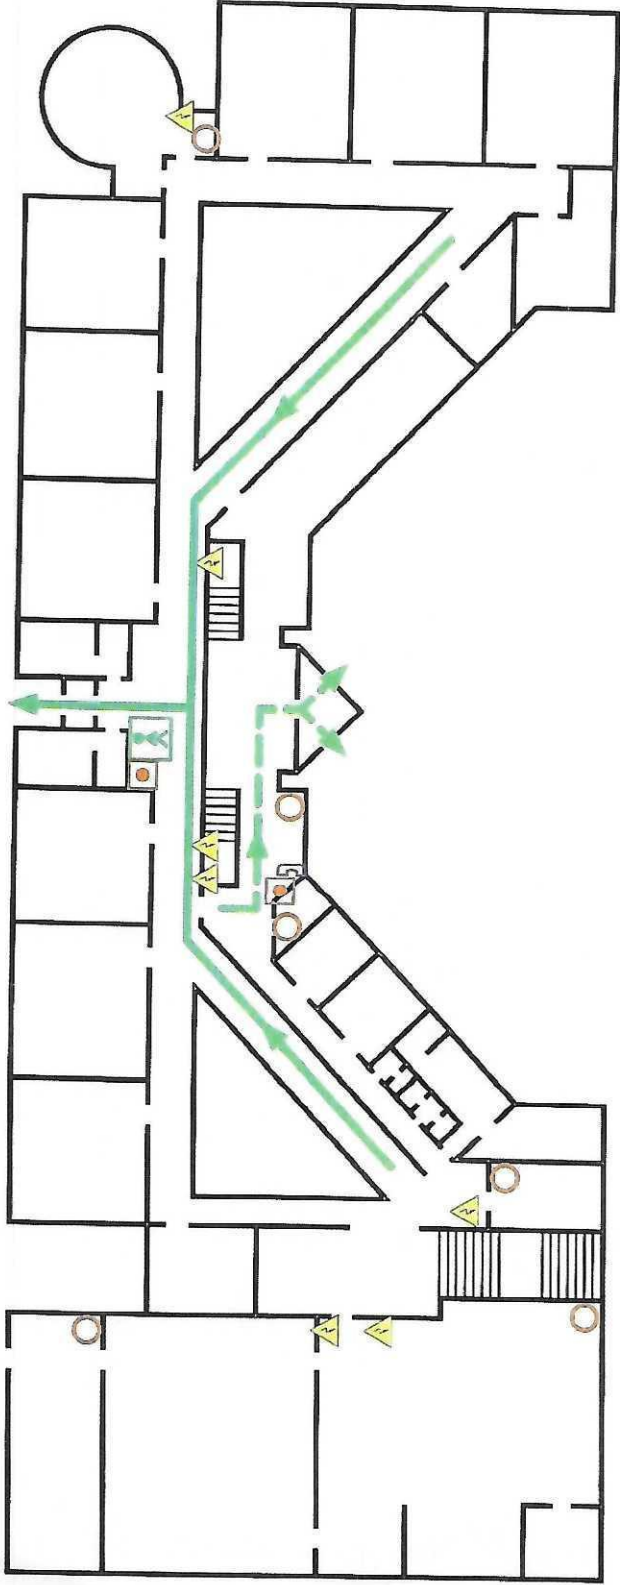

**PIRMO AUK ŠTO ŽMONIŲ
EVAKAVIMO PLANAS**
Evacuation plan of First floor

Tvirtinu:

_____

_____

Sutartiniai ženklai

- Ugnies gesintuvas
  Fire extinguisher
- Gaisrinis čiaupas
  Fire hydrant
- Gaisrinės signalizacijos mygtukas
  Fire alarm button
- Elektros skydelis
  Electric shield
- Telefonas
  Emergency phone
- Pagrindinis evakuacijos kelias
  Main exit (evacuation) route
- Apsarginis evakuacijos kelias
  Alternate exit (evacuation) route
- Jūs esate čia (plano vieta)
  You are here