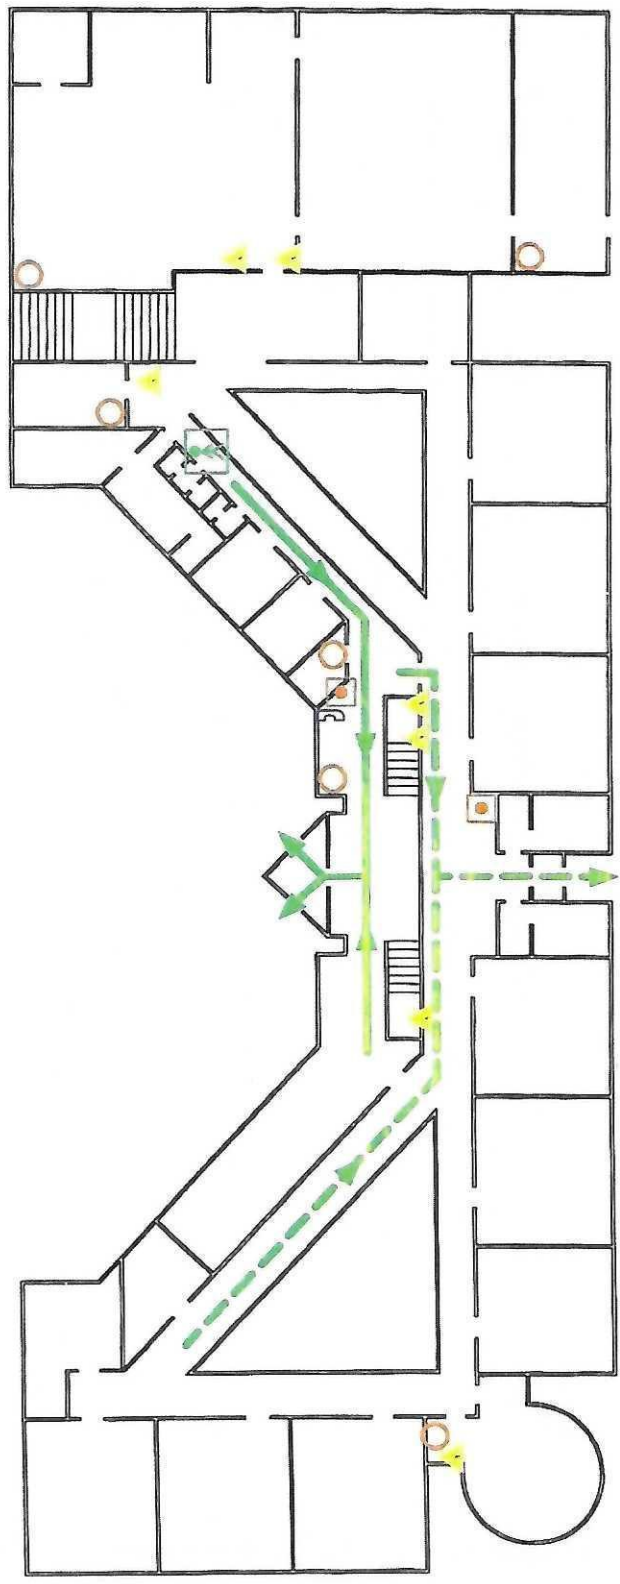

7 PRIEDAS

DARBUOTOJŲ, UGDYTINIŲ IR LANKYTOJŲ EVAKAVIMO PASTATE SCHEMA

PIRMO AUKŠTO ŽMONIŲ EVAKAVIMO PLANAS

Evacuation plan of First floor

Tvirtinu:

Sutartiniai ženklai

-  Ugnies gesintuvas
Fire extinguisher
-  Gaisrinis čiaupas
Fire hydrant
-  Gaisrinės signalizacijos mygtukas
Fire alarm button
-  Elektros skydelis
Electric shield
-  Telefonas
Emergency phone
-  Pagrindinis evakuacijos kelias
Main exit (evacuation) route
-  Ašvarginis evakuacijos kelias
Alternate exit (evacuation) route
-  Jūs esate čia (plano vieta)
You are here

PIRMO AUKŠTO ŽMONIŲ EVAKAVIMO PLANAS

Evacuation plan of First floor

Tvirtinu:

Sutartiniai ženklai

-  Ugnies gesintuvas
Fire extinguisher
-  Gaisrinis čiaupas
Fire hydrant
-  Gaisrinės signalizacijos mygtukas
Fire alarm button
-  Elektros skydelis
Electric shield
-  Telefonas
Emergency phone
-  Pagrindinis evakuacijos kelias
Main exit (evacuation) route
-  Apsauginis evakuacijos kelias
Alternate exit (evacuation) route
-  Jūs esate čia (plano vieta)
You are here

**ANTRO AUKŠTO ŽMONIŲ
EVAKAVIMO PLANAS**
Evacuation plan of Second floor

Tvirinai:

Sutartiniai ženklai

-  Ugnies gesintuvas
Fire extinguisher
-  Gaisrinis čiaupas
Fire hydrant
-  Gaisrinės signalizacijos mygtukas
Fire alarm button
-  Elektros skydelis
Electric shield
-  Telefonas
Emergency phone
-  Pagrindinis evakuacijos kelias
Main exit (evacuation) route
-  Aisarginis evakuacijos kelias
Alternate exit (evacuation) route
-  Jūs esate čia (plano vieta)
You are here