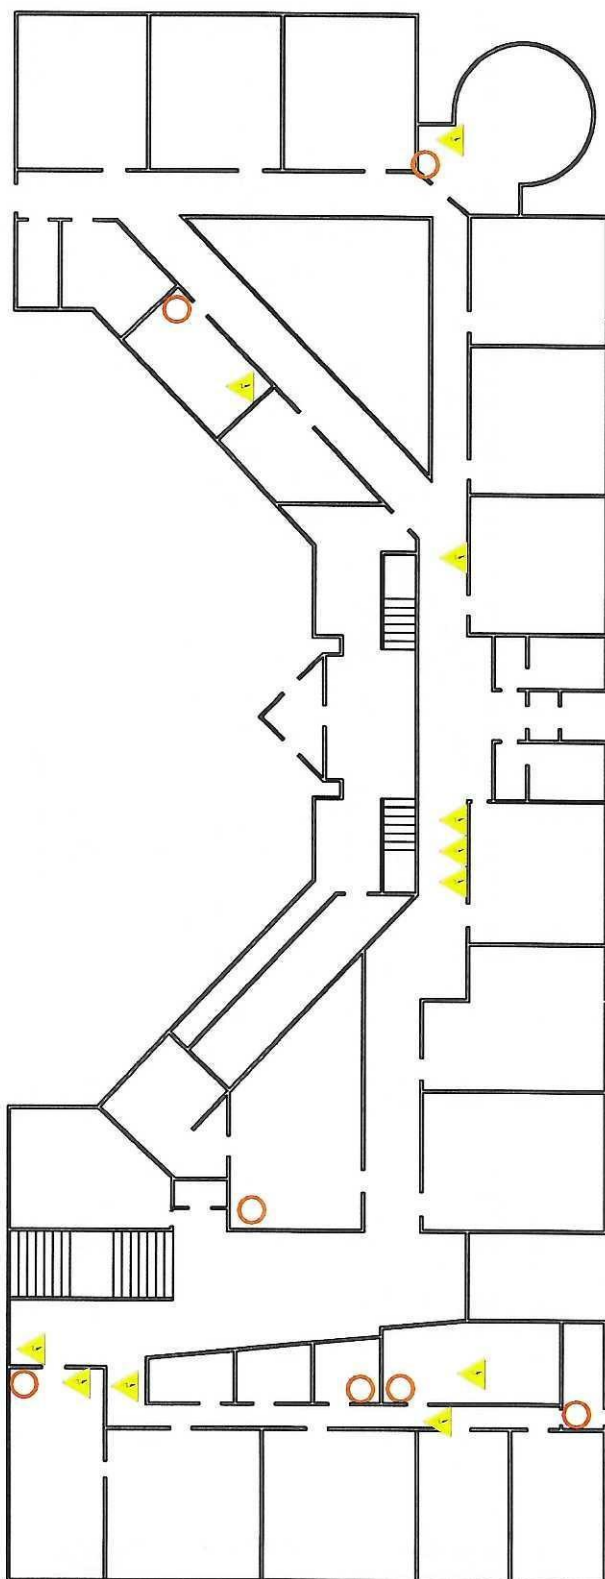

Sutartiniai ženklai

- Ugnies gesintuvas
  Fire extinguisher
- Gaisrinis čiaupas
  Fire hydrant
- Gaisrinės signalizacijos mygtukas
  Fire alarm button
- Elektros skydelis
  Electric shield
- Telefonas
  Emergency phone
- Pagrindinis evakuacijos kelias
  Main exit (evacuation) route
- Atsarginis evakuacijos kelias
  Alternate exit (evacuation) route
- Jūs esate čia (plano vieta)
  You are here