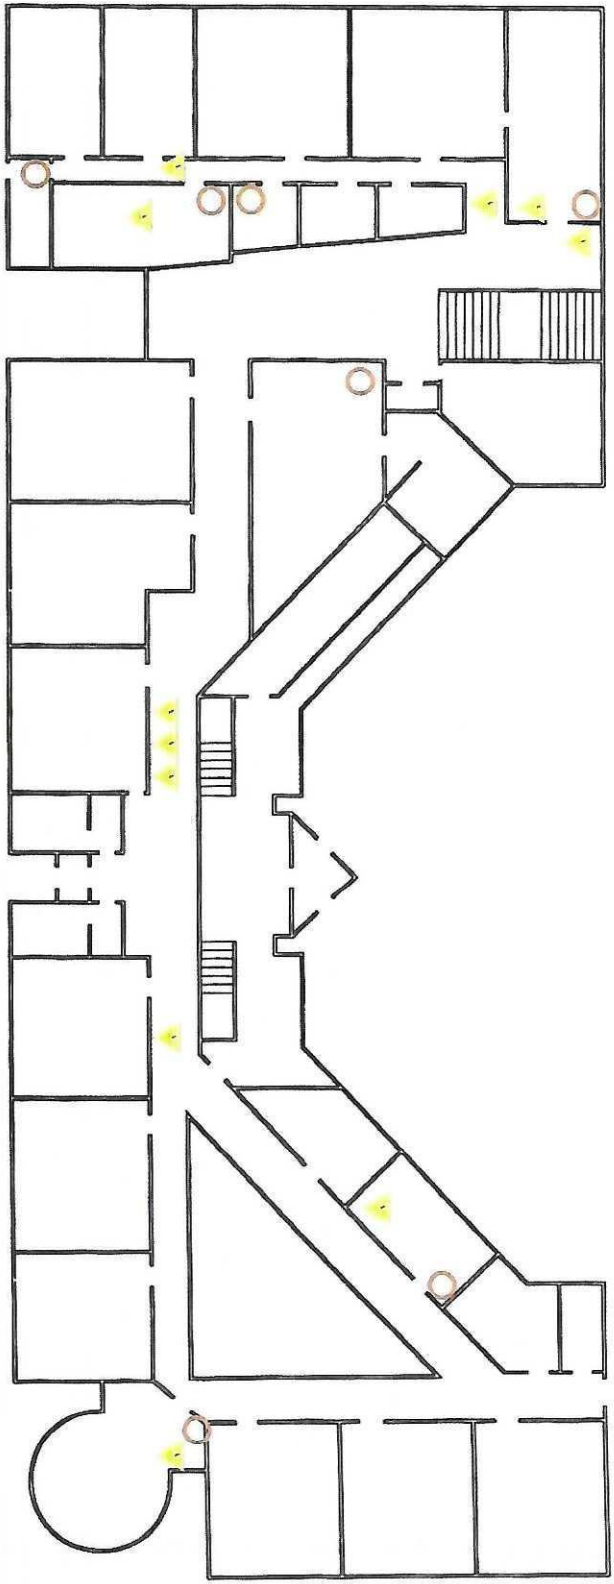

7 PRIEDAS

DARBUOTOJŲ, UGDYTINIŲ IR LANKYTOJŲ EVAKAVIMO PASTATE SCHEMA

PIRMO AUKŠTO ŽMONIŲ EVAKAVIMO PLANAS

Evacuation plan of First floor

Tvirtinu:

Sutartiniai ženklai

-  Ugnies gesintuvas
Fire extinguisher
-  Gaisrinis čiaupas
Fire hydrant
-  Gaisrinės signalizacijos mygtukas
Fire alarm button
-  Elektros skydelis
Electric shield
-  Telefonas
Emergency phone
-  Pagrindinis evakuacijos kelias
Main exit (evacuation) route
-  Ašvarginis evakuacijos kelias
Alternate exit (evacuation) route
-  Jūs esate čia (plano vieta)
You are here

PIRMO AUKŠTO ŽMONIŲ EVAKAVIMO PLANAS

Evacuation plan of First floor

Tvirtinu:

Sutartiniai ženklai

-  Ugnies gesintuvas
Fire extinguisher
-  Gaisrinis čiaupas
Fire hydrant
-  Gaisrinės signalizacijos mygtukas
Fire alarm button
-  Elektros skydelis
Electric shield
-  Telefonas
Emergency phone
-  Pagrindinis evakuacijos kelias
Main exit (evacuation) route
-  Apsauginis evakuacijos kelias
Alternate exit (evacuation) route
-  Jūs esate čia (plano vieta)
You are here

**ANTRO AUKŠTO ŽMONIŲ
EVAKAVIMO PLANAS**
Evacuation plan of Second floor

Tvirinai:

Sutartiniai ženklai

-  Ugnies gesintuvas
Fire extinguisher
-  Gaisrinis čiaupas
Fire hydrant
-  Gaisrinės signalizacijos mygtukas
Fire alarm button
-  Elektros skydelis
Electric shield
-  Telefonas
Emergency phone
-  Pagrindinis evakuacijos kelias
Main exit (evacuation) route
-  Aisarginis evakuacijos kelias
Alternate exit (evacuation) route
-  Jūs esate čia (plano vieta)
You are here