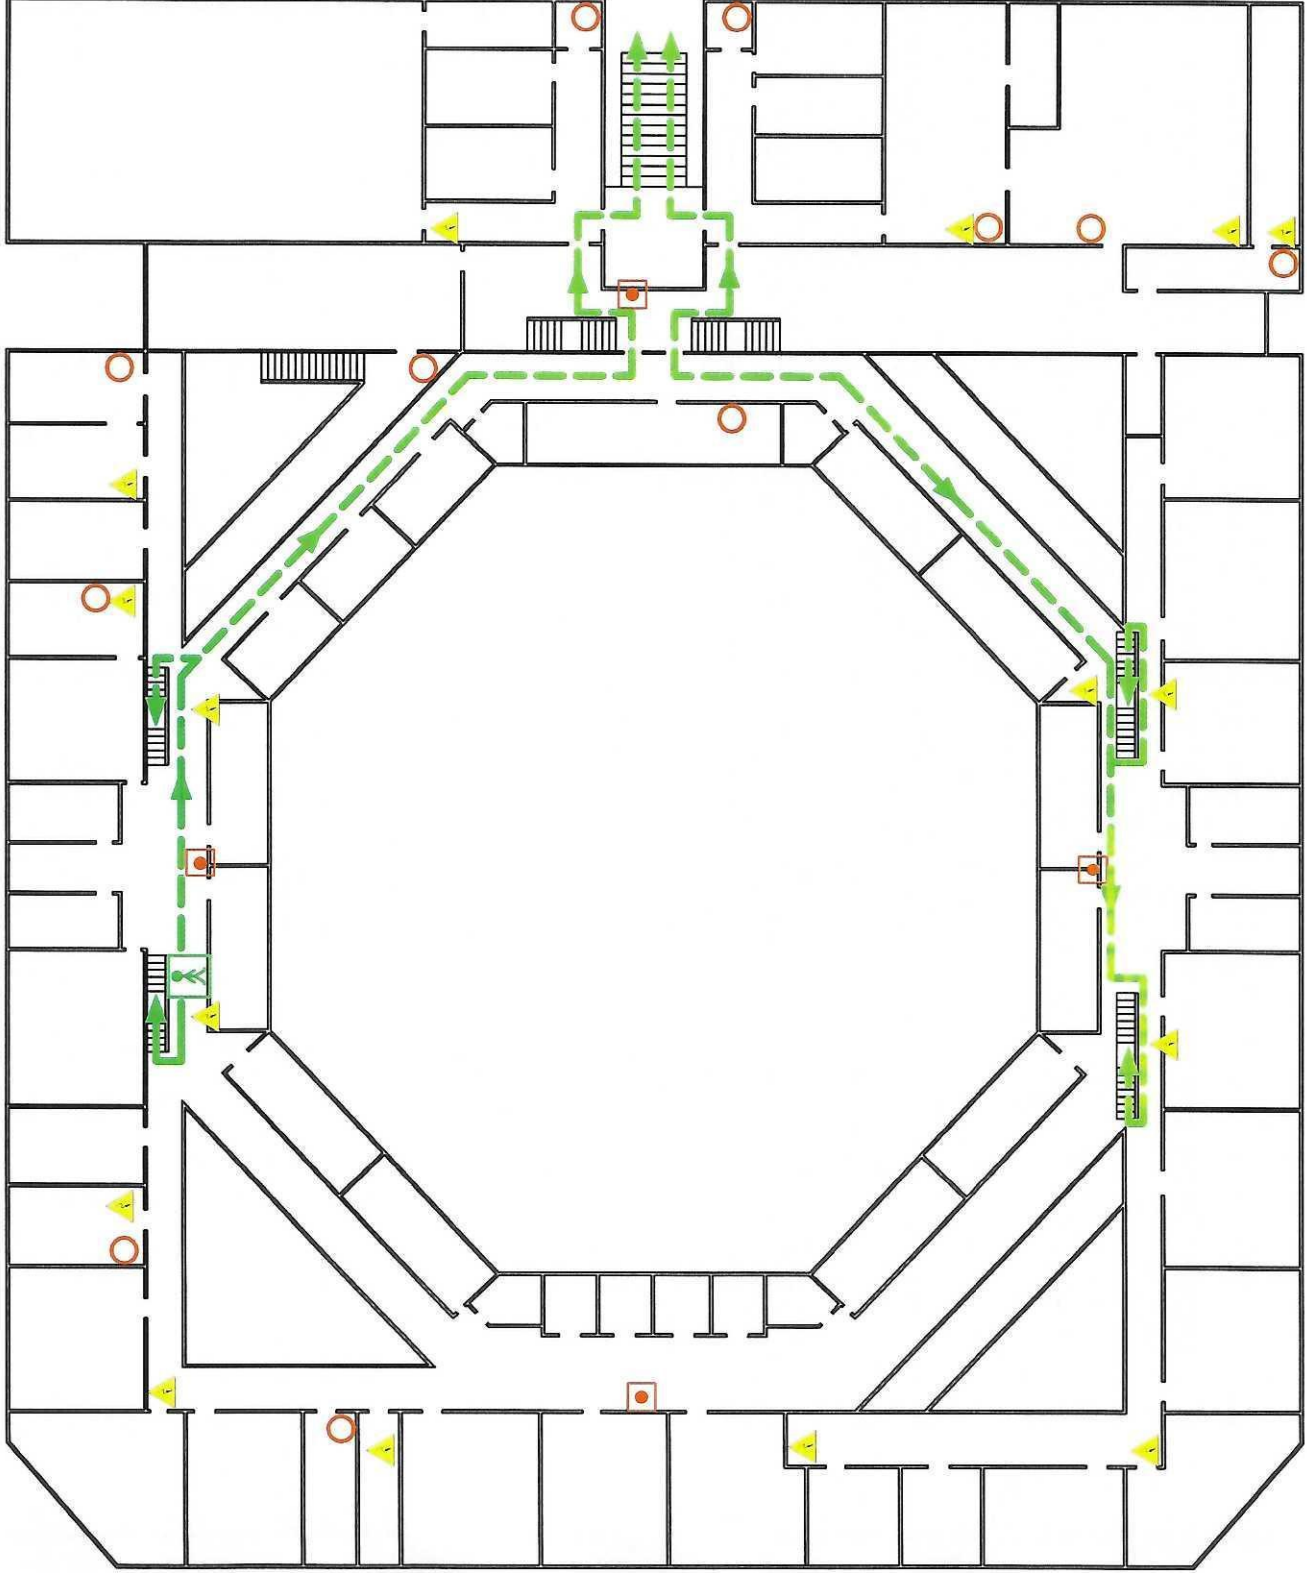

ANTRŲ AUKŠTO ŽMONIŲ EVAKAVIMO PLANAS

Evacuation plan of Second floor

Tvirtinu:

Sutartiniai ženklai

- Ugnies gesintuvas
  Fire extinguisher
- Gaisrinis čiaupas
  Fire hydrant
- Gaisrinės signalizacijos mygtukas
  Fire alarm button
- Elektros skydelis
  Electric shield
- Telefonas
  Emergency phone
- Pagrindinis evakuacijos kelias
  Main exit (evacuation) route
- Atsarginis evakuacijos kelias
  Alternate exit (evacuation) route
- Jūs esate čia (plano vieta)
  You are here