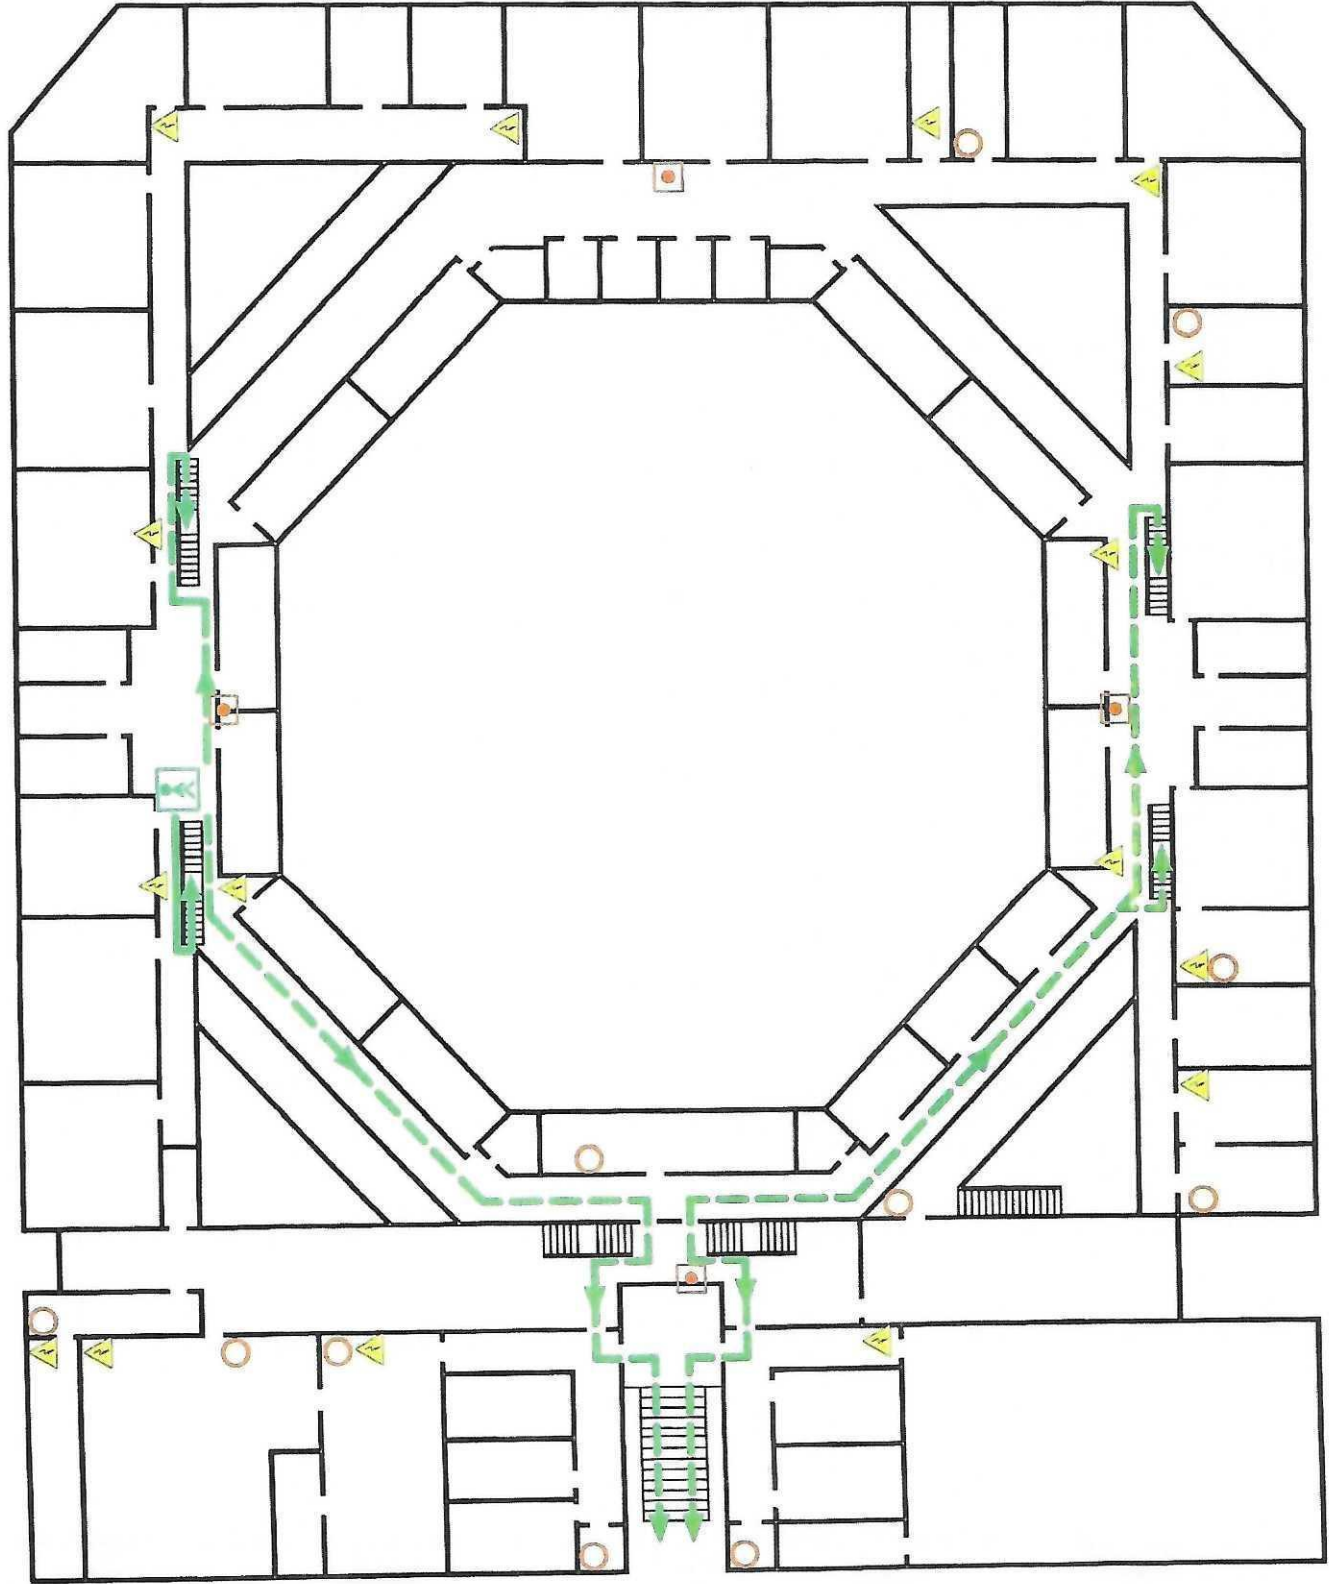

**ANTRO AUKŠTO ŽMONIŲ
EVAKAVIMO PLANAS**
Evacuation plan of Second floor

Tvirinai:

Sutartiniai ženklai

-  Ugnies gesintuvas
Fire extinguisher
-  Gaisrinis čiaupas
Fire hydrant
-  Gaisrinės signalizacijos mygtukas
Fire alarm button
-  Elektros skydelis
Electric shield
-  Telefonas
Emergency phone
-  Pagrindinis evakuacijos kelias
Main exit (evacuation) route
-  Aisarginis evakuacijos kelias
Alternate exit (evacuation) route
-  Jūs esate čia (plano vieta)
You are here

ANTRO AUKŠTO ŽMONIŲ
EVAKAVIMO PLANAS
Evacuation plan of Second floor

Tvirtinu:

Sutartiniai ženklai

-  Ugnies gesintuvas
Fire extinguisher
-  Gaisrinis čiaupas
Fire hydrant
-  Gaisrinės signalizacijos mygtukas
Fire alarm button
-  Elektros skydelis
Electric shield
-  Telefonas
Emergency phone
-  Pagrindinis evakuacijos kelias
Main exit (evacuation) route
-  Atsarginis evakuacijos kelias
Alternate exit (evacuation) route
-  Jūs esate čia (plano vieta)
You are here