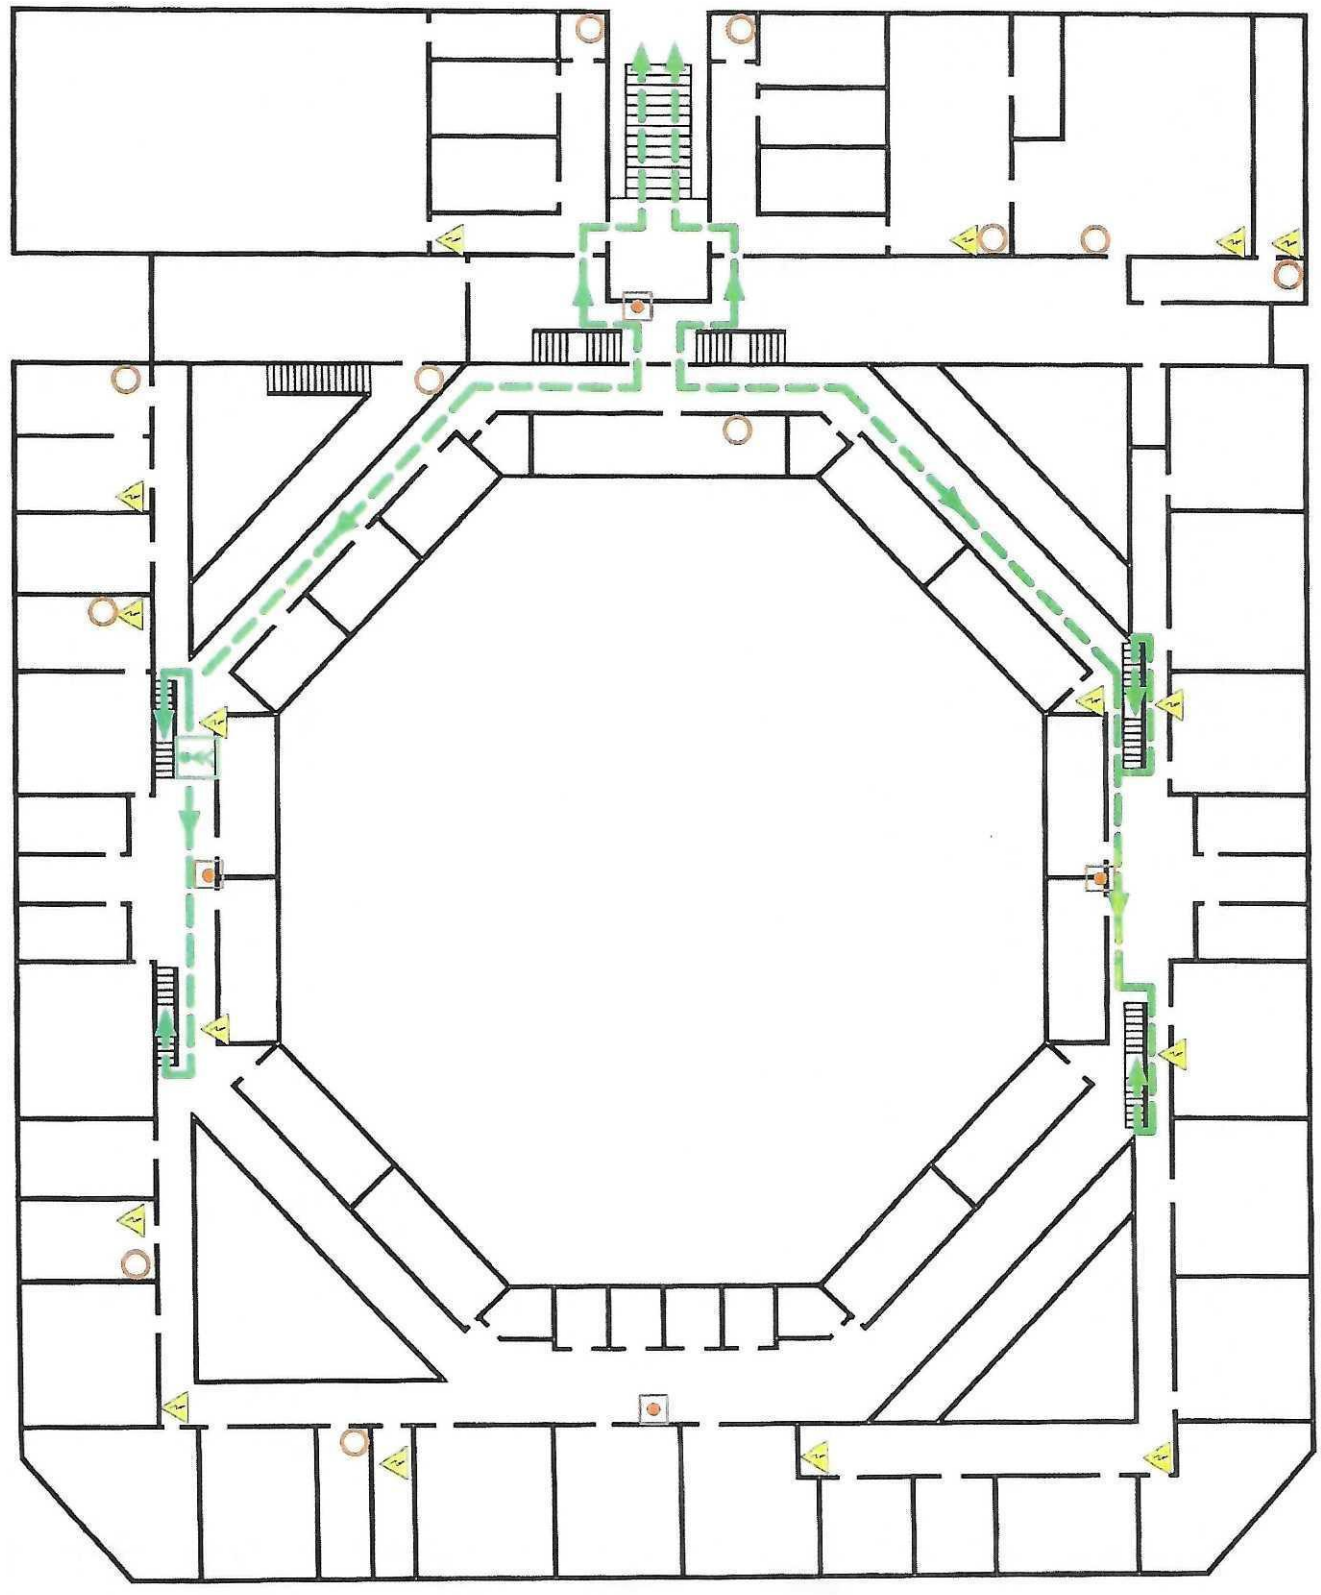

ANTRO AUKŠTO ŽMONIŲ
EVAKAVIMO PLANAS
Evacuation plan of Second floor

Tvirtinuu:

Sutartiniai ženklai

- Ugnies gesintuvas
  Fire extinguisher
- Gaisrinis čiaupas
  Fire hydrant
- Gaisrinės signalizacijos mygtukas
  Fire alarm button
- Elektros skydelis
  Electric shield
- Telefonas
  Emergency phone
- Pagrindinis evakuacijos kelias
  Main exit (evacuation) route
- Alternusis evakuacijos kelias
  Alternate exit (evacuation) route
- Jūs esate čia (plano vieta)
  You are here