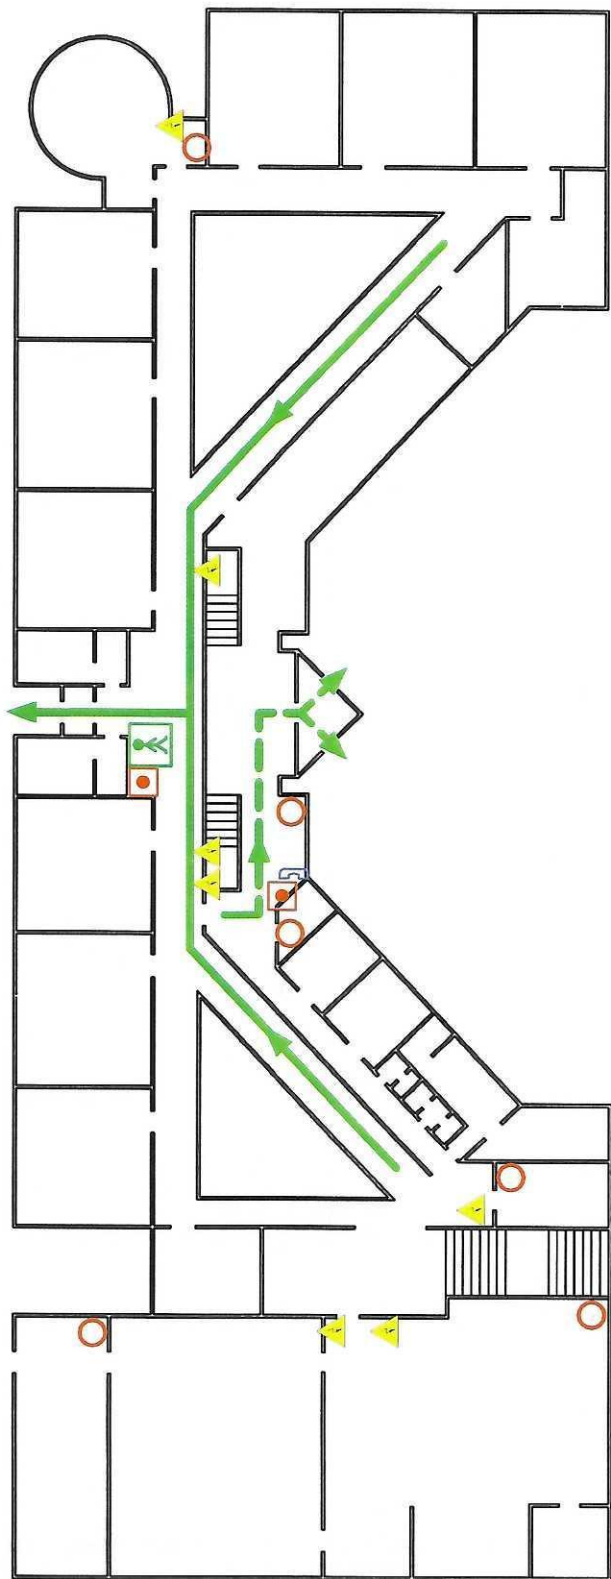

**PIRMO AUK ŠTO ŽMONIŲ
EVAKAVIMO PLANAS**
Evacuation plan of First floor