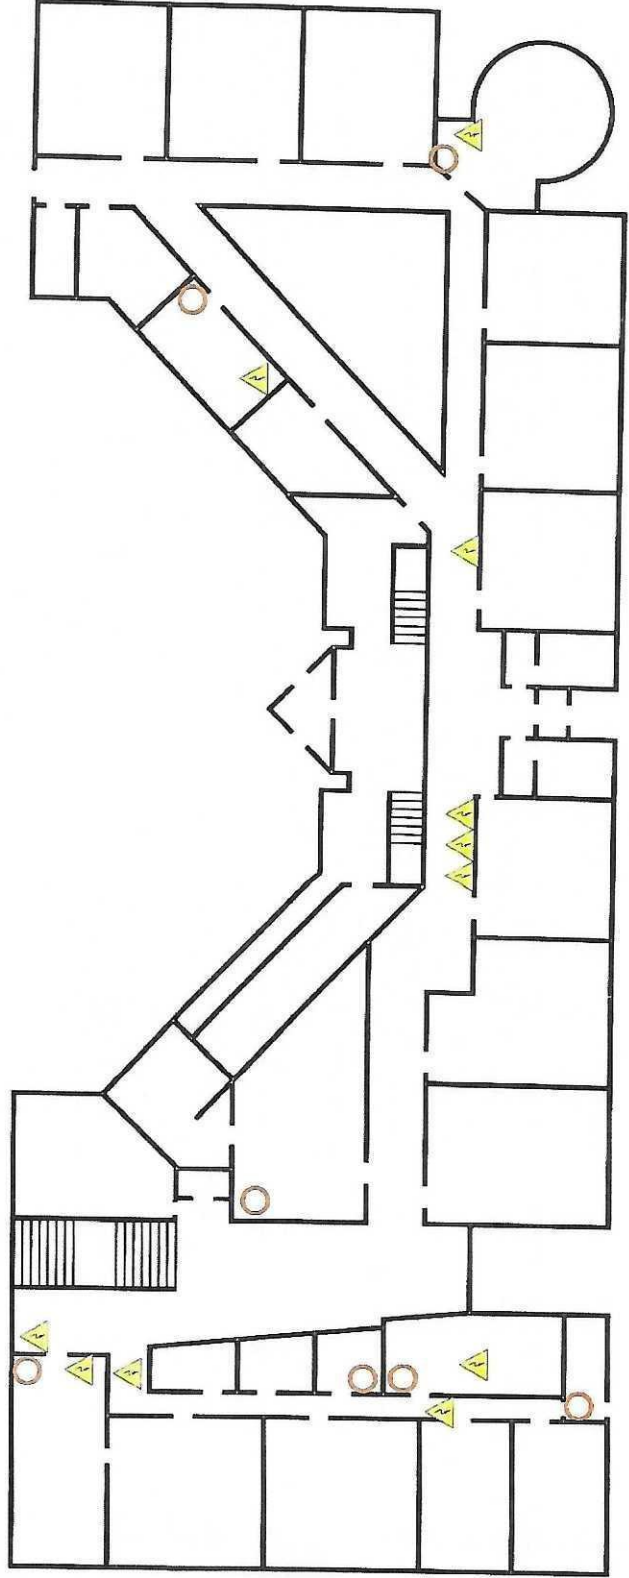

**PIRMO AUK ŠTO ŽMONIŲ
EVAKAVIMO PLANAS**
Evacuation plan of First floor

Tvirtinu:

_____

_____

Sutartiniai ženklai

- Ugnies gesintuvas
  Fire extinguisher
- Gaisrinis čiaupas
  Fire hydrant
- Gaisrinės signalizacijos mygtukas
  Fire alarm button
- Elektros skydelis
  Electric shield
- Telefonas
  Emergency phone
- Pagrindinis evakuacijos kelias
  Main exit (evacuation) route
- Apsarginis evakuacijos kelias
  Alternate exit (evacuation) route
- Jūs esate čia (plano vieta)
  You are here