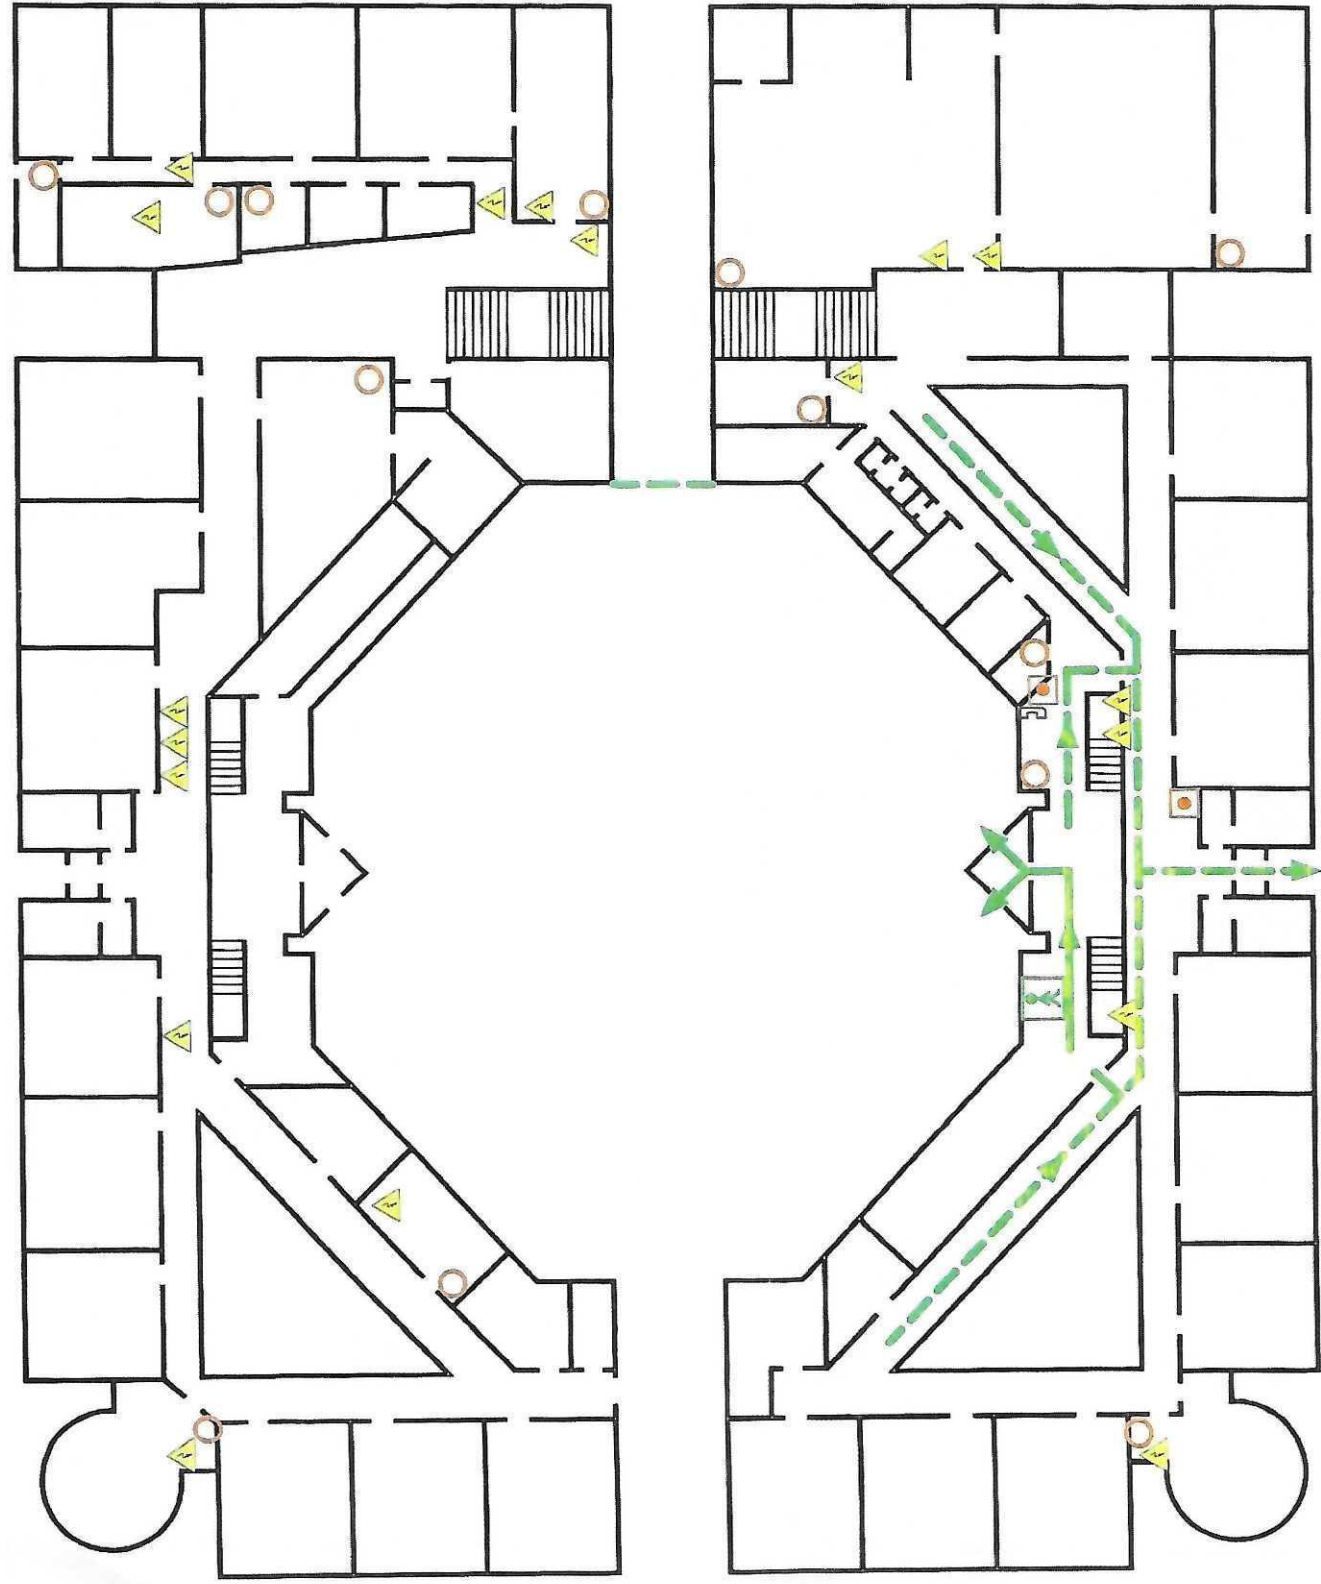

**PIRMO AUK ŠTO ŽMONIŲ
EVAKAVIMO PLANAS**
Evacuation plan of First floor

Tvirtinuu:

Sutartiniai ženklai

- Ugnies gesintuvas
  Fire extinguisher
- Gaisrinis čiaupas
  Fire hydrant
- Gaisrinės signalizacijos mygtukas
  Fire alarm button
- Elektros skydelis
  Electric shield
- Telefonas
  Emergency phone
- Pagrindinis evakuacijos kelias
  Main exit (evacuation) route
- Apsarginis evakuacijos kelias
  Alternate exit (evacuation) route
- Jūs esate čia (plano vieta)
  You are here