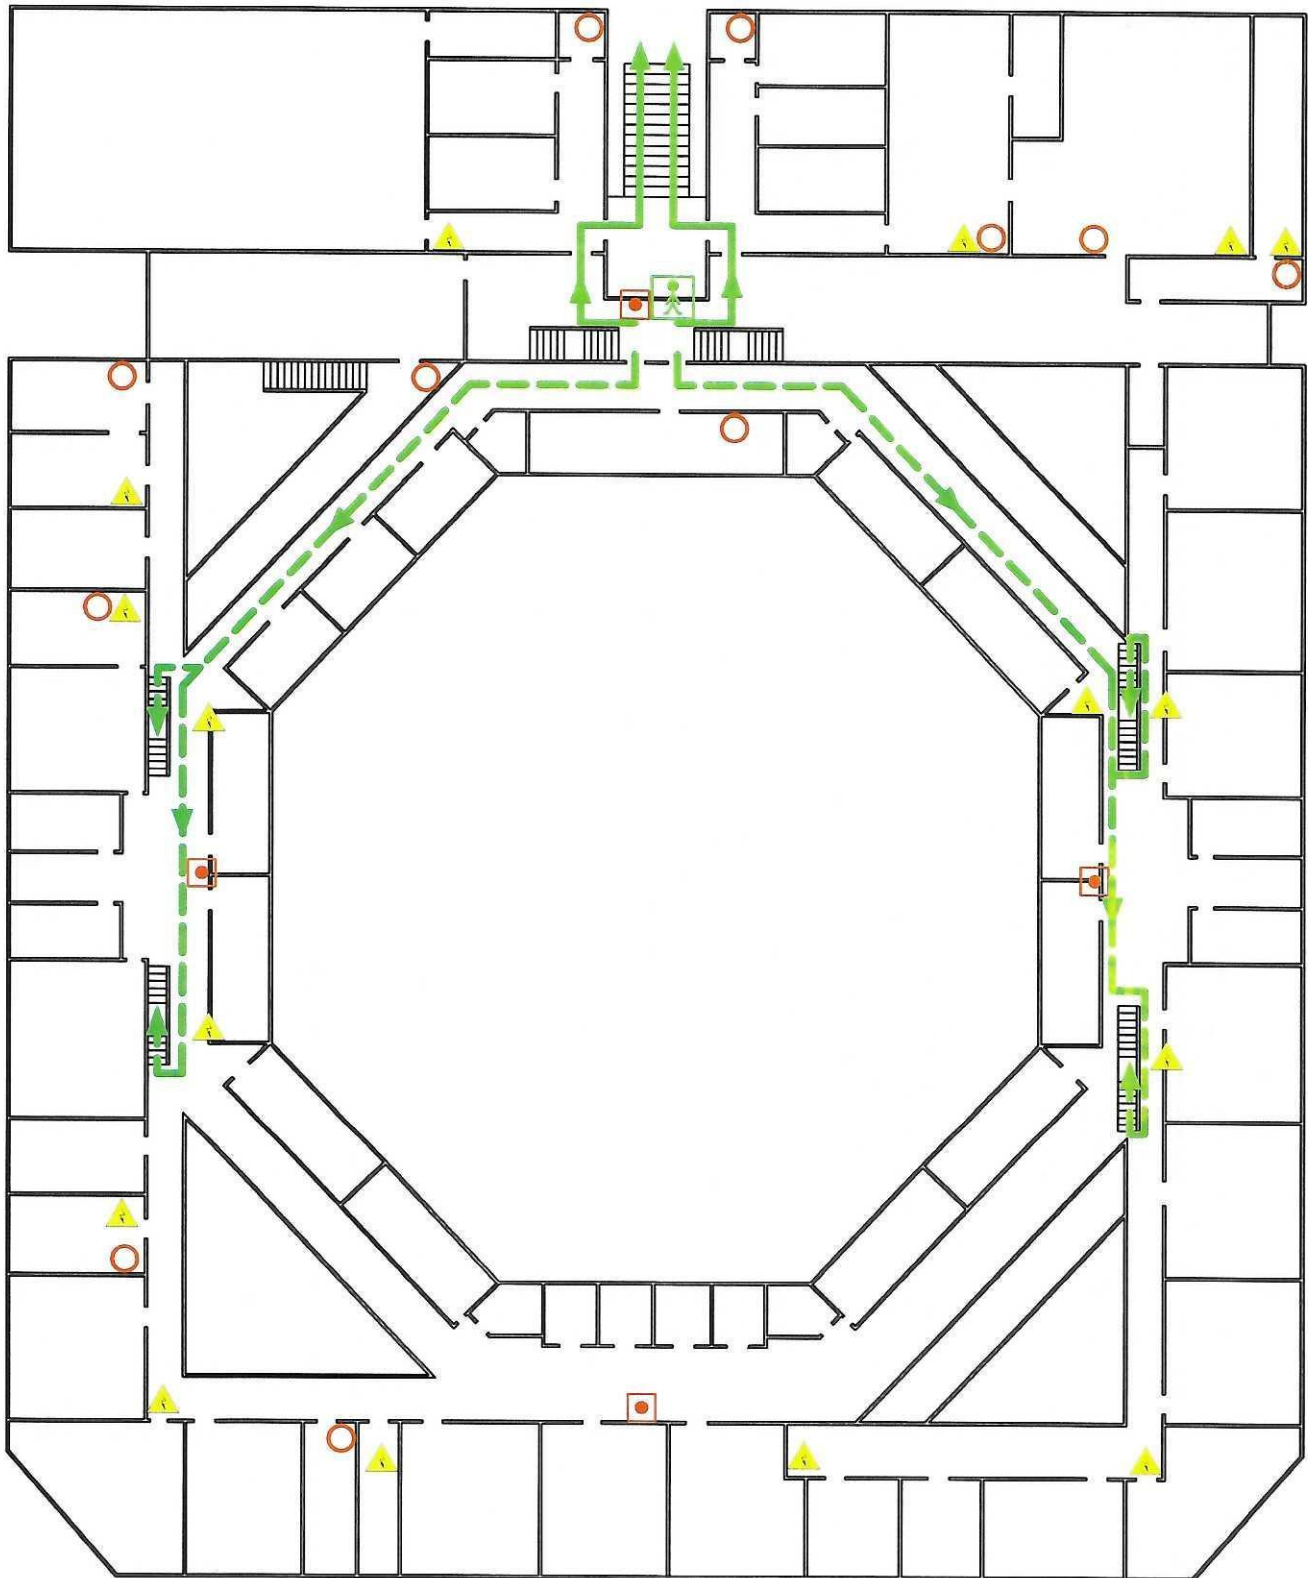

ANTRO AUKŠTO ŽMONIŲ EVAKAVIMO PLANAS

Evacuation plan of Second floor

Tvirtinu:

Sutartiniai ženklai

○ Ugnies gesintuvas
Fire extinguisher

○ Gaisrinis čiaupas
Fire hydrant

□ Gaisrinės signalizacijos mygtukas
Fire alarm button

▲ Elektros skydelis
Electric shield

☎ Telefonas
Emergency phone

— Pagrindinis evakuacijos kelias
Main exit (evacuation) route

- - - Atsarginis evakuacijos kelias
Alternate exit (evacuation) route

🚶 Jūs esate čia (plano vieta)
You are here